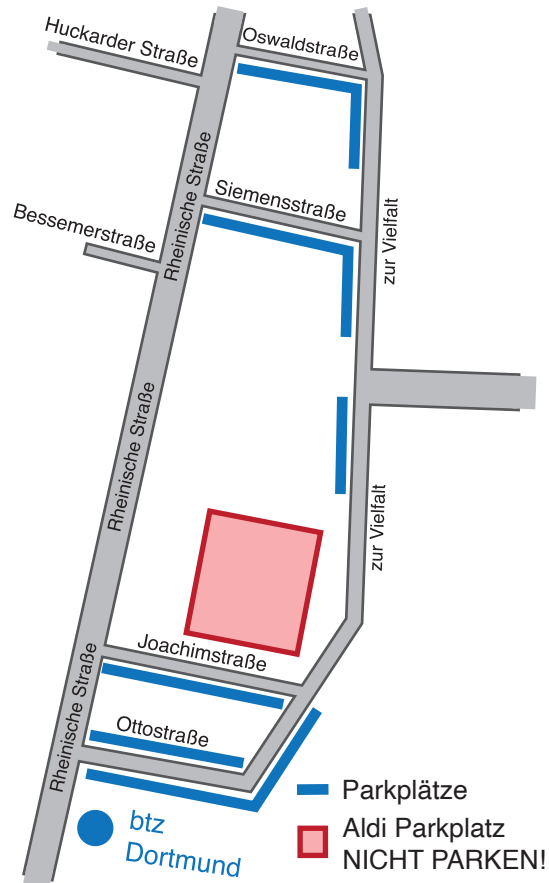

## Ihre Anreise

Das BTZ Dortmund ist mit öffentlichen Verkehrsmitteln in ca. sieben Minuten vom Hauptbahnhof zu erreichen

- **S1**, Start Hauptbahnhof Richtung Solingen, Haltestelle Dortmund-Dorstfeld
- **S2**, Start Hauptbahnhof Richtung Essen, Haltestelle Dortmund-Dorstfeld
- **S4**, Start Hauptbahnhof Unna Richtung Dortmund, Haltestelle Dortmund-Dorstfeld
- **U43/U44**, Start Haltestelle Kampstraße o. Westentor Richtung Dorstfeld/Marten, Haltestelle Ottostraße